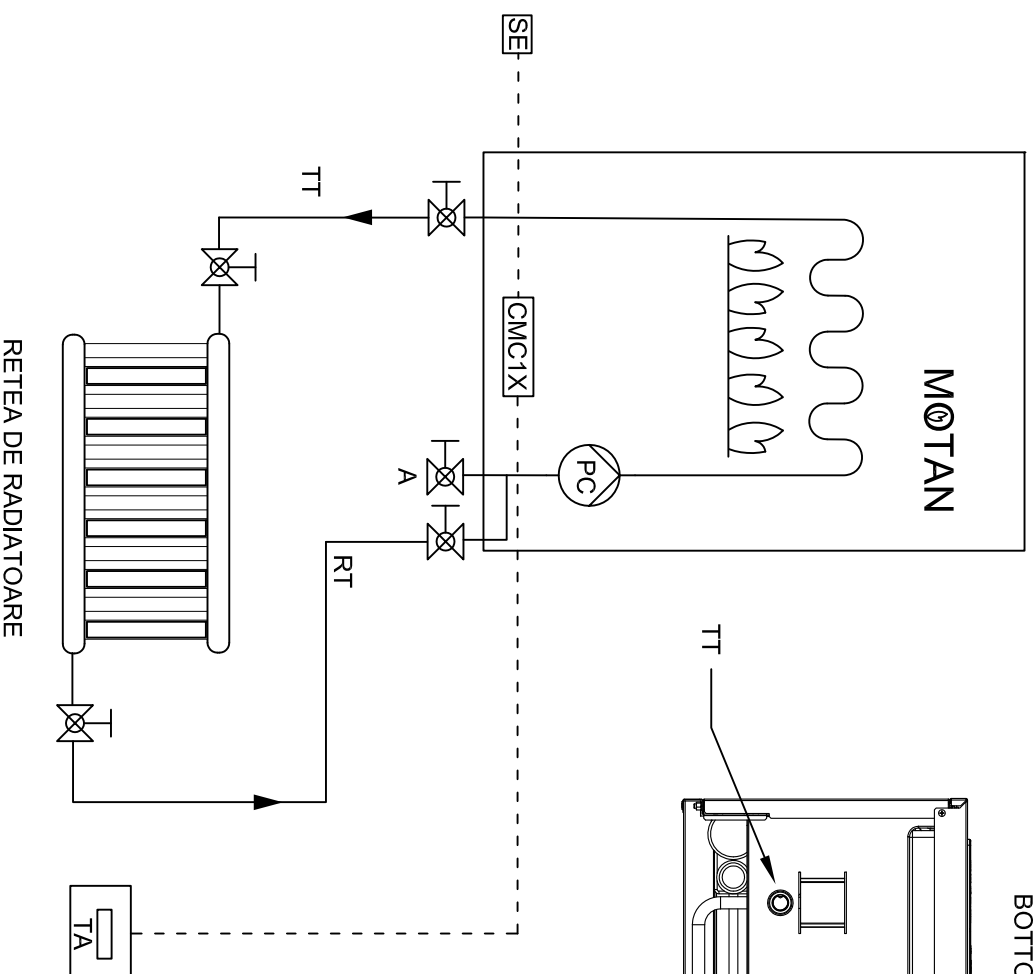

Legenda :

- TA - Termostată ambient cu releu
- SE - Senzor de temperatura extern
- TT - Tur instalatie termoficare
- RT - Retur instalatie termoficare
- A - Alimentarea instalatiei cu apa
- PC - Pompa circulatie
- - - - Legaturi automatizare
- CMC1X - Placa electronica centrala

BOTTOM PLAN

Aceasta nota are caracter Informativ, S.C. KÖBER S.R.L.  
nu își asuma răspunderea pentru buna ei funcționare.

S.C. KÖBER S.R.L. - VADURI

Proiectat : Ing. S. Blanuța      Verificat : Ing. A. Köber      Data : 04.2016