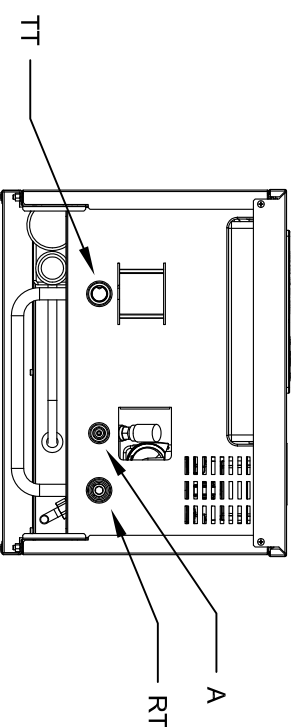

Legenda :

- TA - Termostată ambient cu releu
- SE - Senzor de temperatura extern
- TT - Tur instalatie termoficare
- RT - Retur instalatie termoficare
- A - Alimentarea instalatiei cu apa
- PC - Pompa circulatie
- - - - Legaturi automatizare
- CMC1X - Placa electronica centrala

BOTTOM PLAN

Aceasta nota are caracter Informativ, S.C. KÖBER S.R.L.  
nu își asuma răspunderea pentru buna ei funcționare.

S.C. KÖBER S.R.L. - VADURI

Proiectat : Ing. S. Blanuța      Verificat : Ing. A. Köber      Data : 04.2016