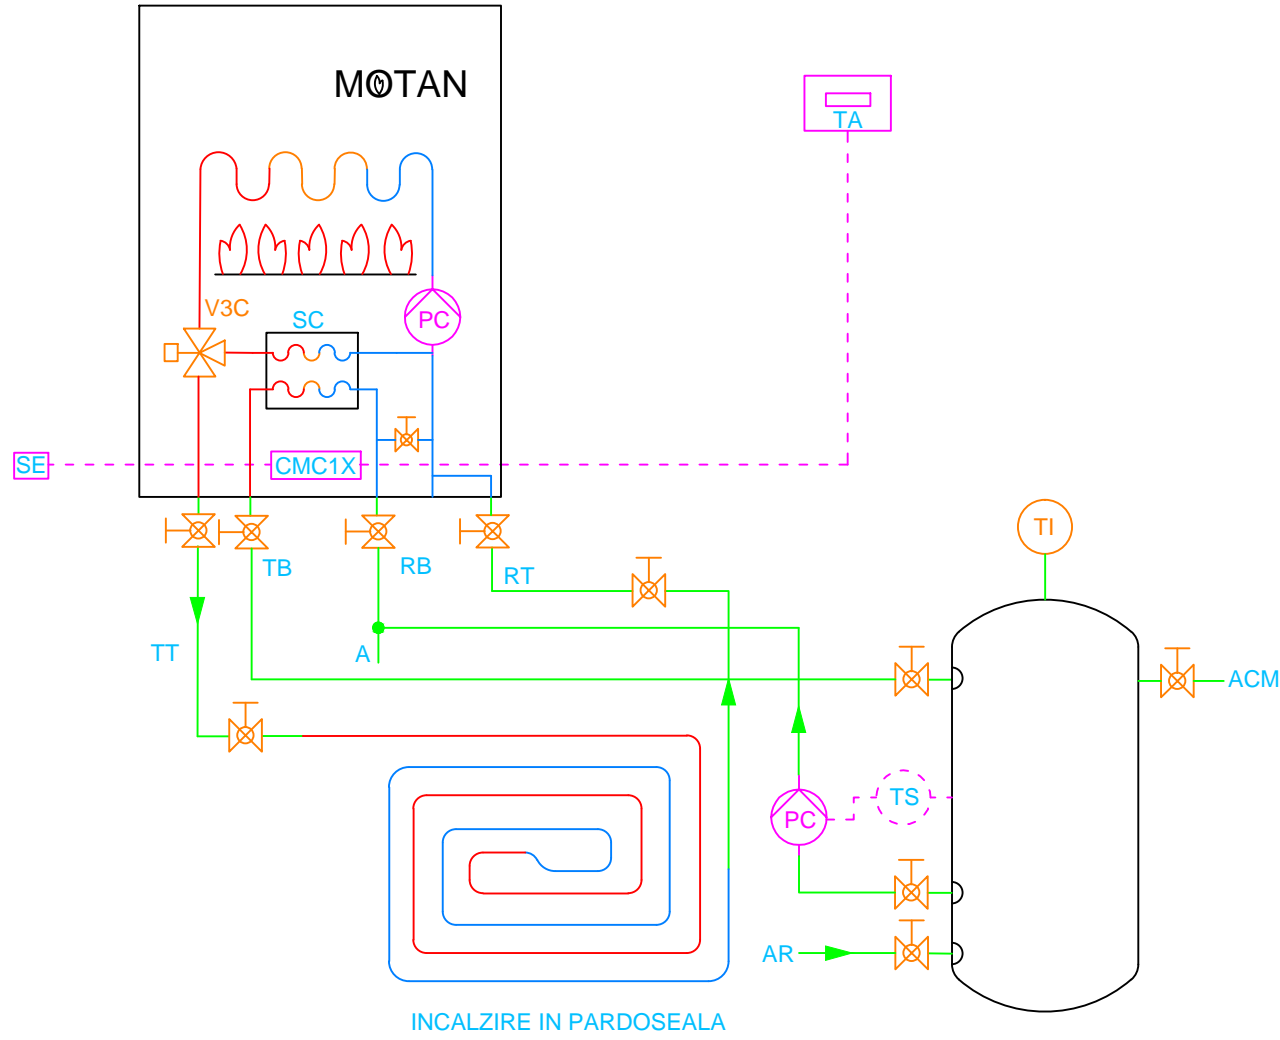

Legenda :

- TA - Termostat ambient cu releu
- SE - Senzor de temperatura extern
- TT - Tur instalatie termoficare
- RT - Retur instalatie termoficare
- A - Alimentarea instalatiei cu apa
- PC - Pompa circulatie
- - - - Legaturi automatizare
- CMC1X - Placa electronica centrala
- ACM - Iesire apa calda menajera
- V3C - Vana electrica deviatoare cu 3 cai
- TB - Tur boiler
- RB - Retur boiler
- TS - Termostat
- TI - Termometru indicare
- TB - Tur boiler
- RB - Retur boiler
- AR - Intrare apa rece
- SC - Schimbator de caldura

S.C. KÖBER S.R.L.	
<small>Aceasta nota are caracter informativ. S.C. KÖBER S.R.L. nu isi asuma raspunderea pentru buna ei functionare.</small>	
Centrala Motan - Montaj cu incalzire in pardoseala si boiler	Nota Aplicare NA4