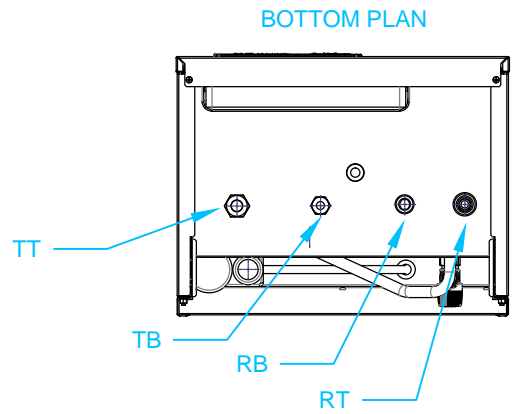

Legenda :

- TA - Termostat ambient cu releu
- SE - Senzor de temperatura extern
- TT - Tur instalatie termoficare
- RT - Retur instalatie termoficare
- A - Alimentarea instalatiei cu apa
- PC - Pompa circulatie
- - - - Legaturi automatizare
- CMC1X - Placa electronica centrala
- ACM - Iesire apa calda menajera
- V3C - Vana electrica deviatoare cu 3 cai
- TB - Tur boiler
- RB - Retur boiler
- TS - Termostat
- TI - Termometru indicare
- TB - Tur boiler
- RB - Retur boiler
- AR - Intrare apa rece
- SC - Schimbator de caldura