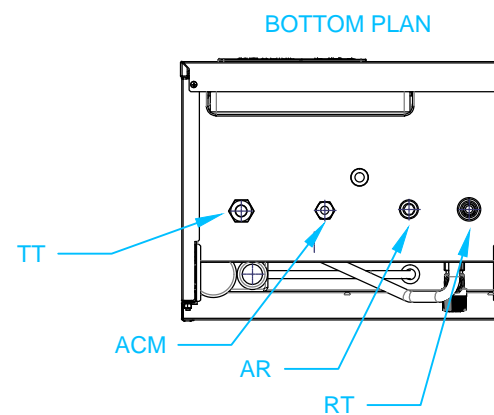

Legenda :

- TA - Termostat ambient cu releu
- SE - Senzor de temperatura extern
- TT - Tur instalatie termoficare
- RT - Retur instalatie termoficare
- A - Alimentarea instalatiei cu apa
- PC - Pompa circulatie
- - - - - Legaturi automatizare
- CMC1X - Placa electronica centrala
- ACM - Iesire apa calda menajera
- V3C - Vana electrica deviatoare cu 3 cai
- SC - Schimbator de caldura