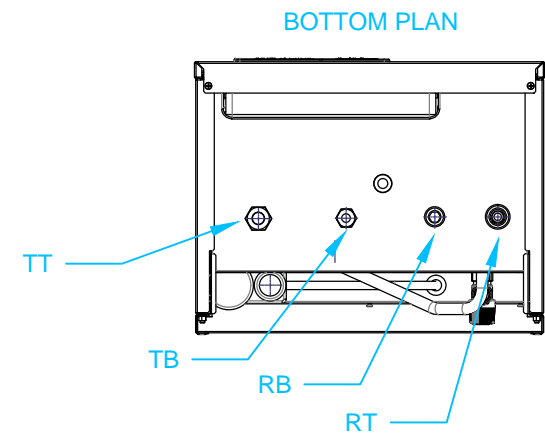

Legenda :

TA - Termostat ambient cu releu

SE - Senzor de temperatura extern

TT - Tur instalatie termoficare

RT - Retur instalatie termoficare

A - Alimentarea instalatiei cu apa

PC - Pompa circulatie

- - - - - Legaturi automatizare

CMC1X - Placa electronica centrala

ACM - Iesire apa calda menajera

V3C - Vana electrica deviatoare cu 3 cai

TS - Termostat

TI - Termometru indicare

TB - Tur boiler

RB - Retur boiler

AR - Intrare apa rece

SC - Schimbator de caldura

S.C. KÖBER S.R.L.

Aceasta nota are caracter informativ. S.C. KÖBER S.R.L. nu isi asuma raspunderea pentru buna ei functionare.

Centrala Motan - Montaj cu radiatoare si boiler

Nota de aplicare NA3