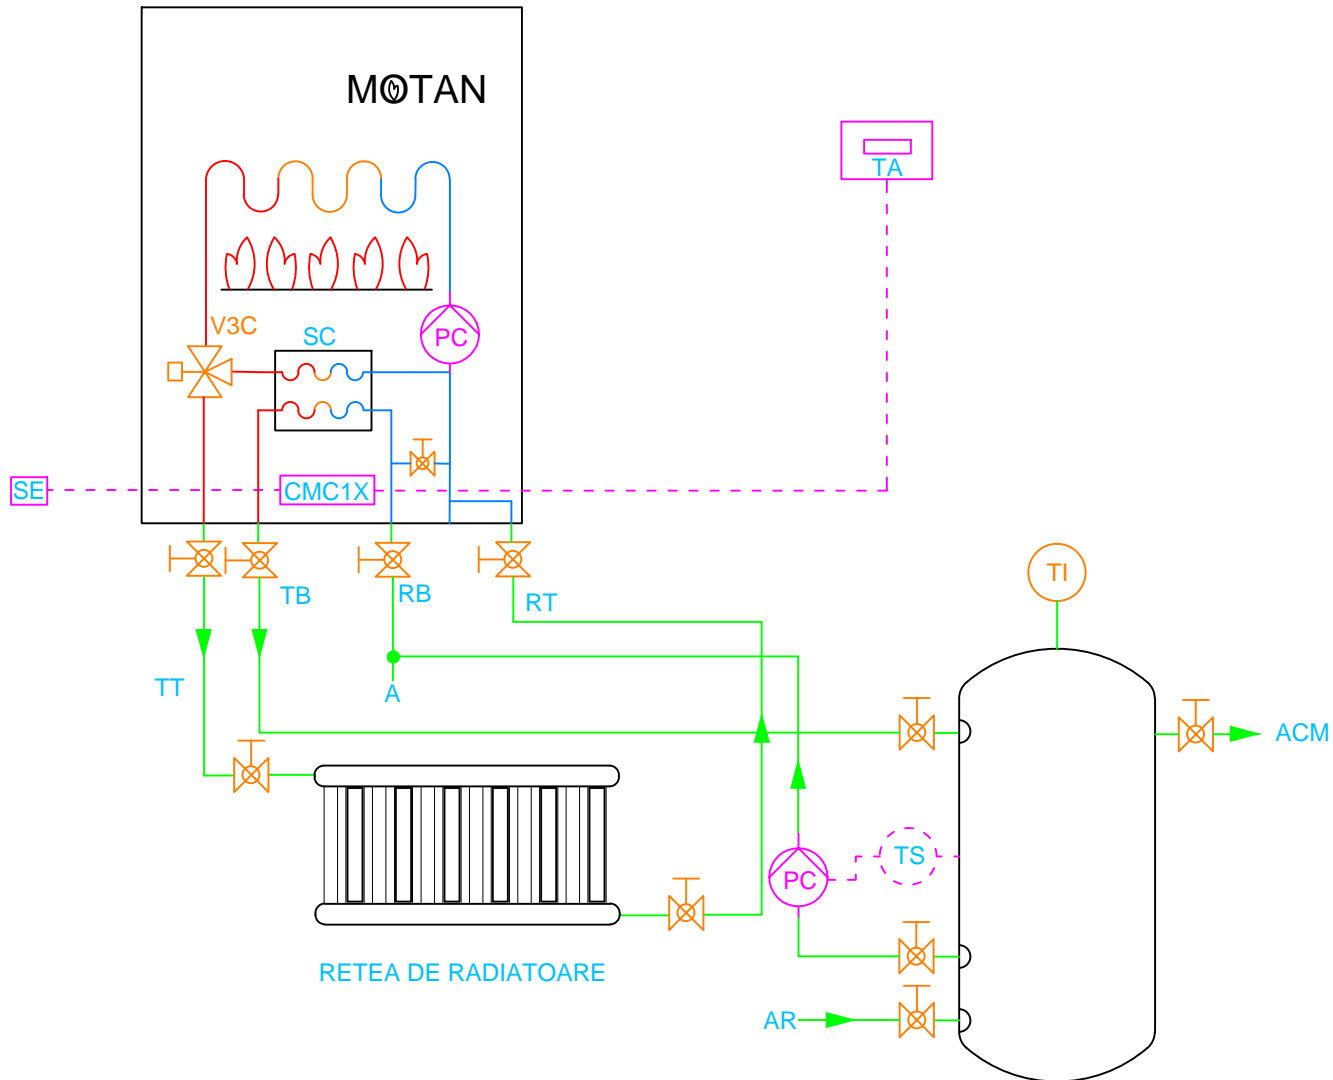

Legenda :

TA - Termostat ambient cu releu

SE - Senzor de temperatura extern

TT - Tur instalatie termoficare

RT - Retur instalatie termoficare

A - Alimentarea instalatiei cu apa

PC - Pompa circulatie

- - - - - Legaturi automatizare

CMC1X - Placa electronica centrala

ACM - Iesire apa calda menajera

V3C - Vana electrica deviatoare cu 3 cai

TS - Termostat

TI - Termometru indicare

TB - Tur boiler

RB - Retur boiler

AR - Intrare apa rece

SC - Schimbator de caldura

S.C. KÖBER S.R.L.

Aceasta nota are caracter informativ. S.C. KÖBER S.R.L. nu isi asuma raspunderea pentru buna ei functionare.

Centrala Motan - Montaj cu radiatoare si boiler

Nota de aplicare NA3