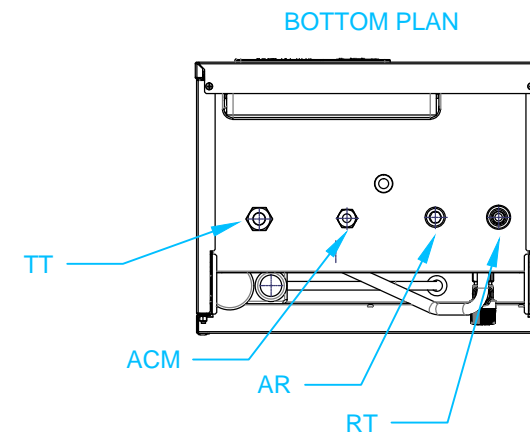

Legenda :

TA - Termostat ambient cu releu

SE - Senzor de temperatura extern

TT - Tur instalatie termoficare

RT - Retur instalatie termoficare

A - Alimentarea instalatiei cu apa

PC - Pompa circulatie

- - - - - Legaturi automatizare

CMC1X - Placa electronica centrala

ACM - Iesire apa calda menajera

V3C - Vana electrica deviatoare cu 3 cai

SC - Schimbator de caldura

S.C. KÖBER S.R.L.

Aceasta nota are caracter informativ. S.C. KÖBER S.R.L. nu isi asuma raspunderea pentru buna ei functionare.