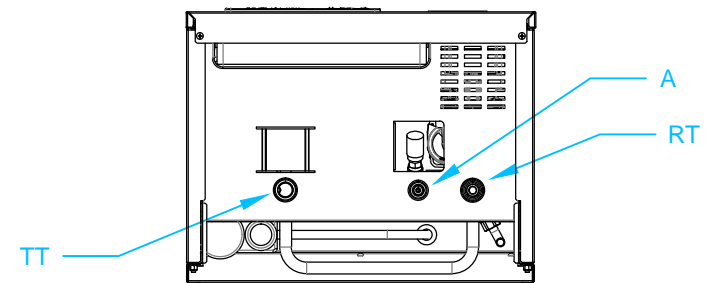

Legenda :

TA - Termostat de ambient cu releu

SE - Senzor de temperatura extern

TT - Tur instalatie termoficare

RT - Retur instalatie termoficare

A - Alimentarea instalatiei cu apa

PC - Pompa circulatie

- - - - Legaturi automatizare

CMC1X - Placa electronica centrala

BOTTOM PLAN

S.C. KÖBER S.R.L. - VADURI		Data : 04.2016	
Aceasta nota are caracter informativ. S.C. KÖBER S.R.L. nu isi asuma raspunderea pentru buna ei functionare.			
Centrala C38 CH2 - retea de radiatoare	Scara	Nota de aplicare NA9	CT