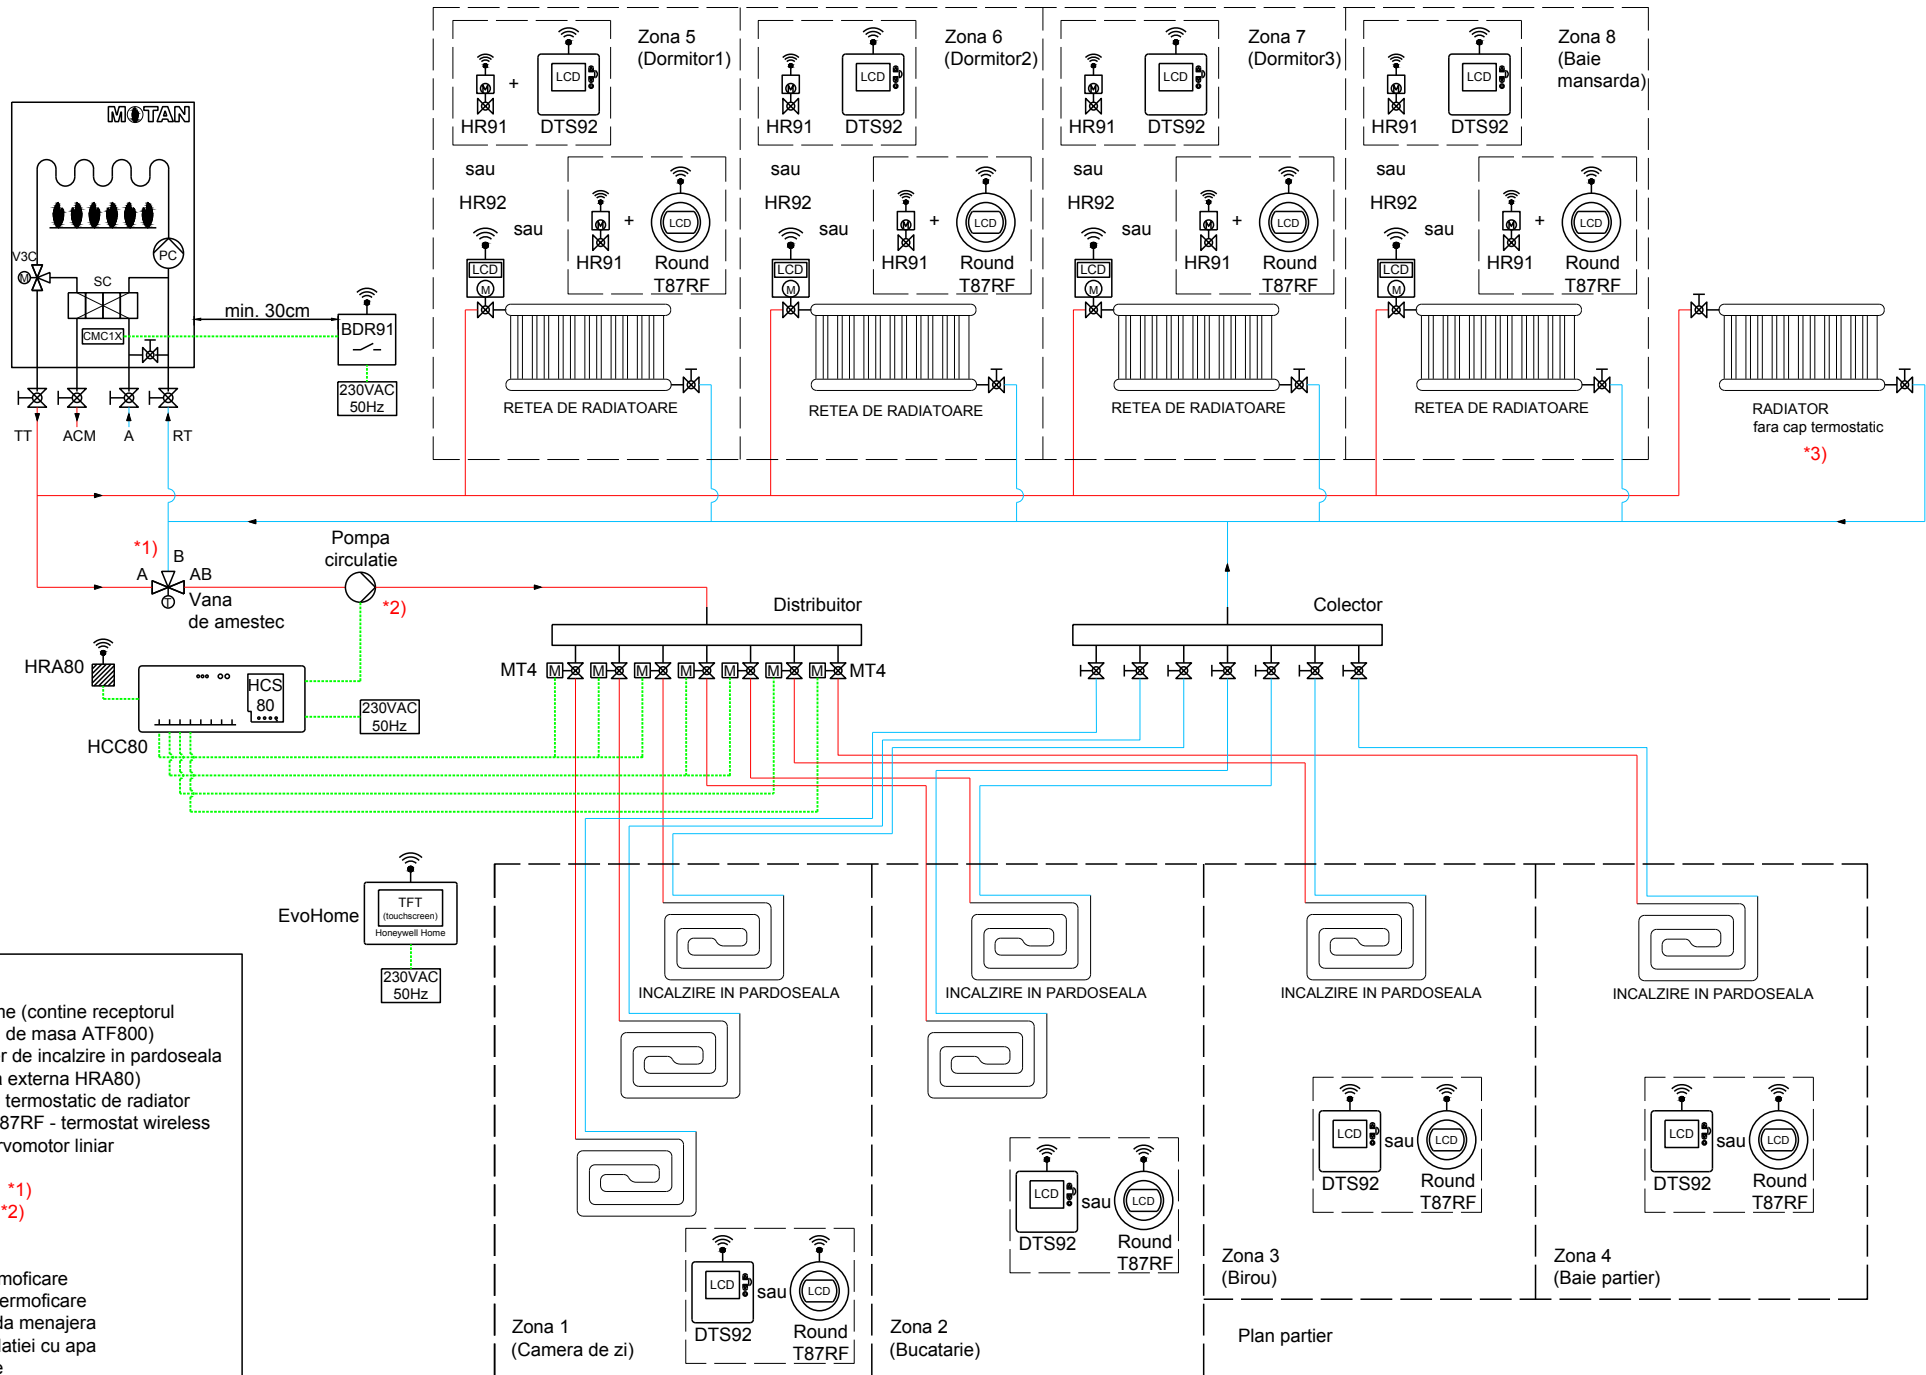

Plan mansarda

Echipamente:

- 1 x Controler EvoHome (contine receptorul BDR91 si suportul de masa ATF800)
- 1 x HCC80 - Controler de incalzire in pardoseala (contine si antena externa HRA80)
- 4 x HR92 / HR91 cap termostatic de radiator
- 4 x DTS92 / Round T87RF - termostat wireless
- 7 x MT4-230 NC - servomotor liniar

- 1 x Vana de amestec *1)
- 1 x Pompa circulatie *2)

Legenda:

- TT - Tur instalatie termoficare
- RT - Retur instalatie termoficare
- ACM - Iesire apa calda menajera
- A - Alimentarea instalatiei cu apa
- PC - Pompa circulatie
- V3C - Vana electrica deviatoare cu 3 cai
- SC - Schimbator de caldura
- CMC1X - Placa electronica centrala
- - Legaturi automatizare

Nota:

- Sistemul EvoHome controleaza sursa de incalzire (centrala termica) prin intermediul receptorului wireless BDR91 si poate controla pana la 12 zone de incalzire diferite.
- *3) - Este recomandat utilizarea unui radiator fara cap termostatic, pentru a proteja sursa de incalzire.

KÖBER SRL - Sucursala Vaduri

Data: 27.10.2021

Aceasta nota are caracter informativ. SC. KOBER S.R.L. nu isi asuma raspunderea pentru buna ei functionare.

Sistem mixt de incalzire, control sursa de incalzire (centrala termica) si 8 zone diferite de temperatura. (Ex: Locuinta cu parter si mansarda)